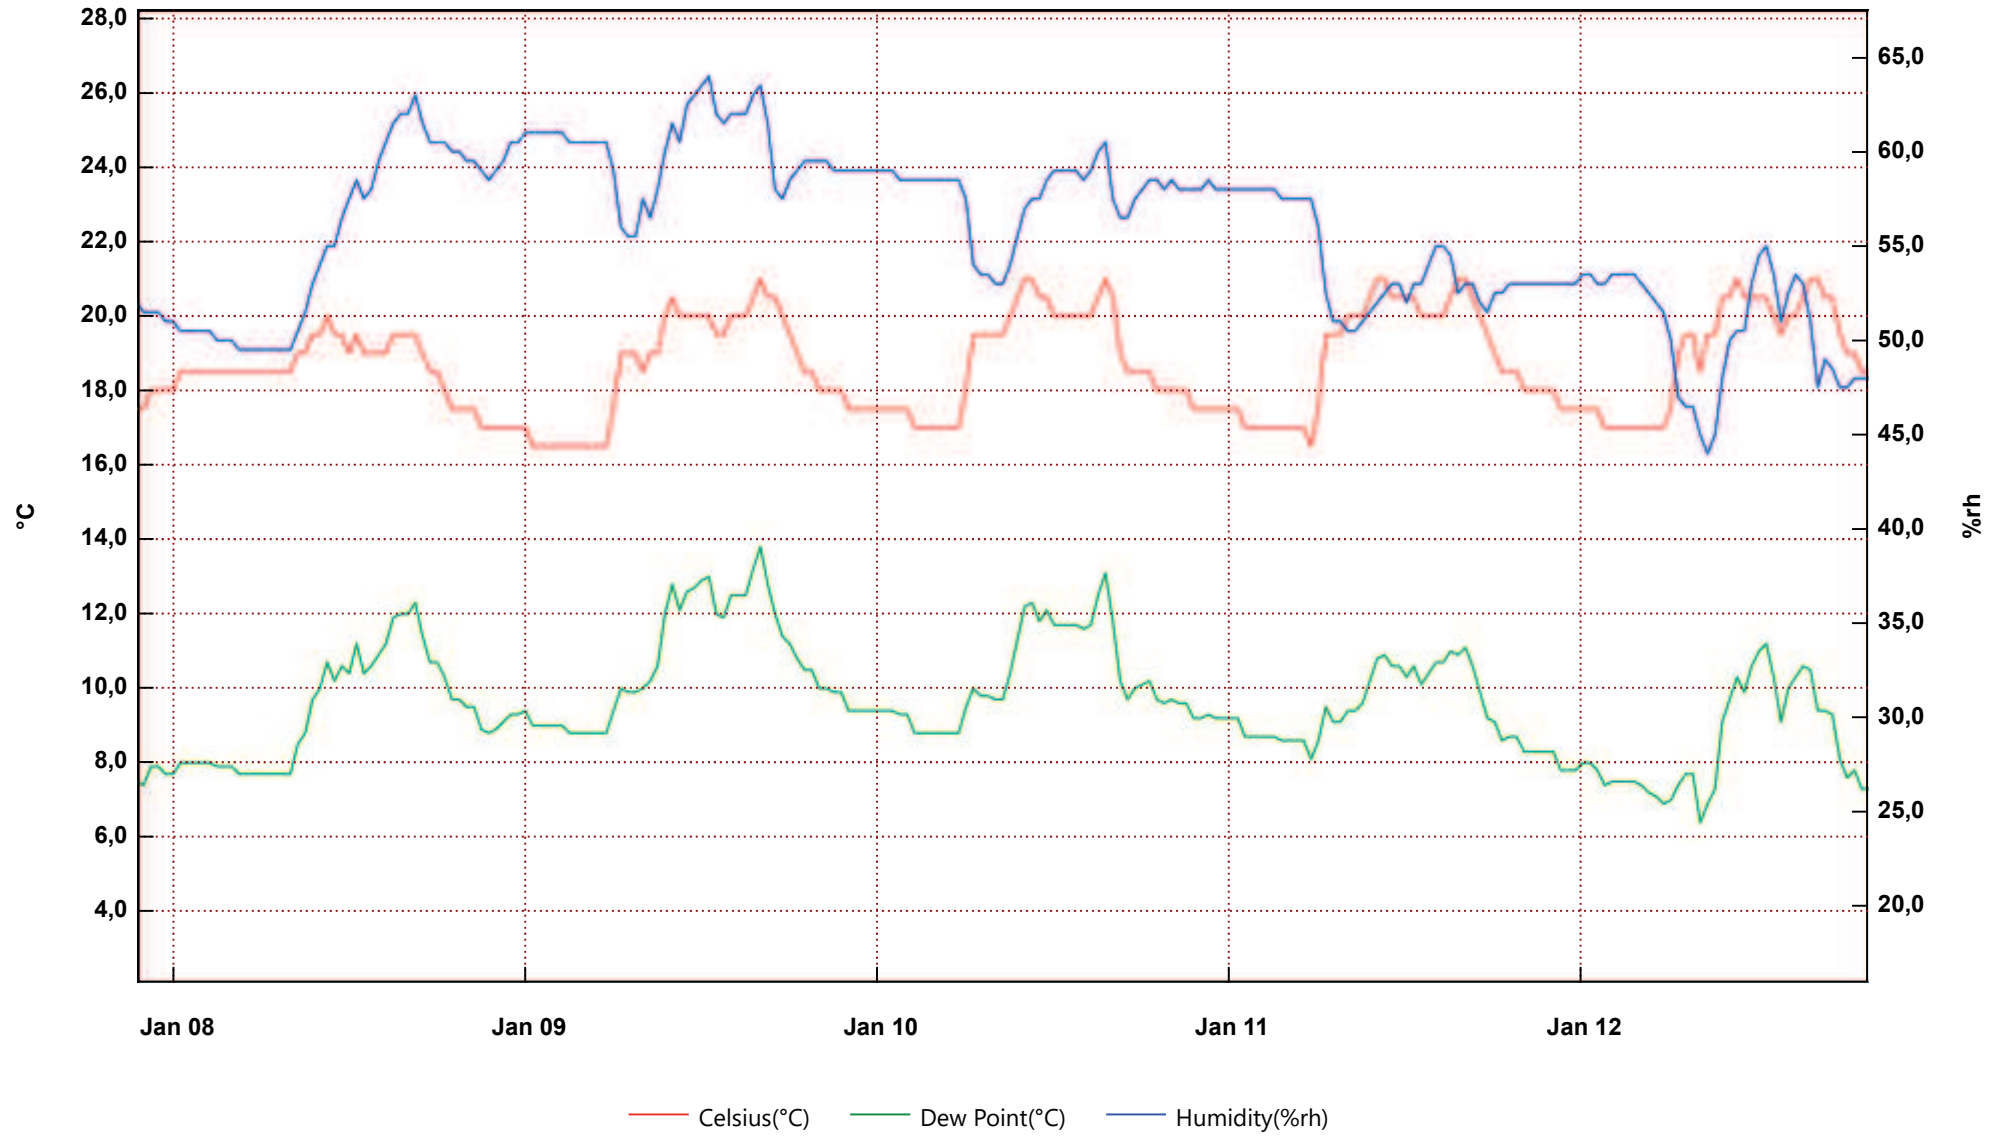

# UT 114

From: domenica 7 gennaio 2018 21.33.24 - To: venerdì 12 gennaio 2018 19.37.09